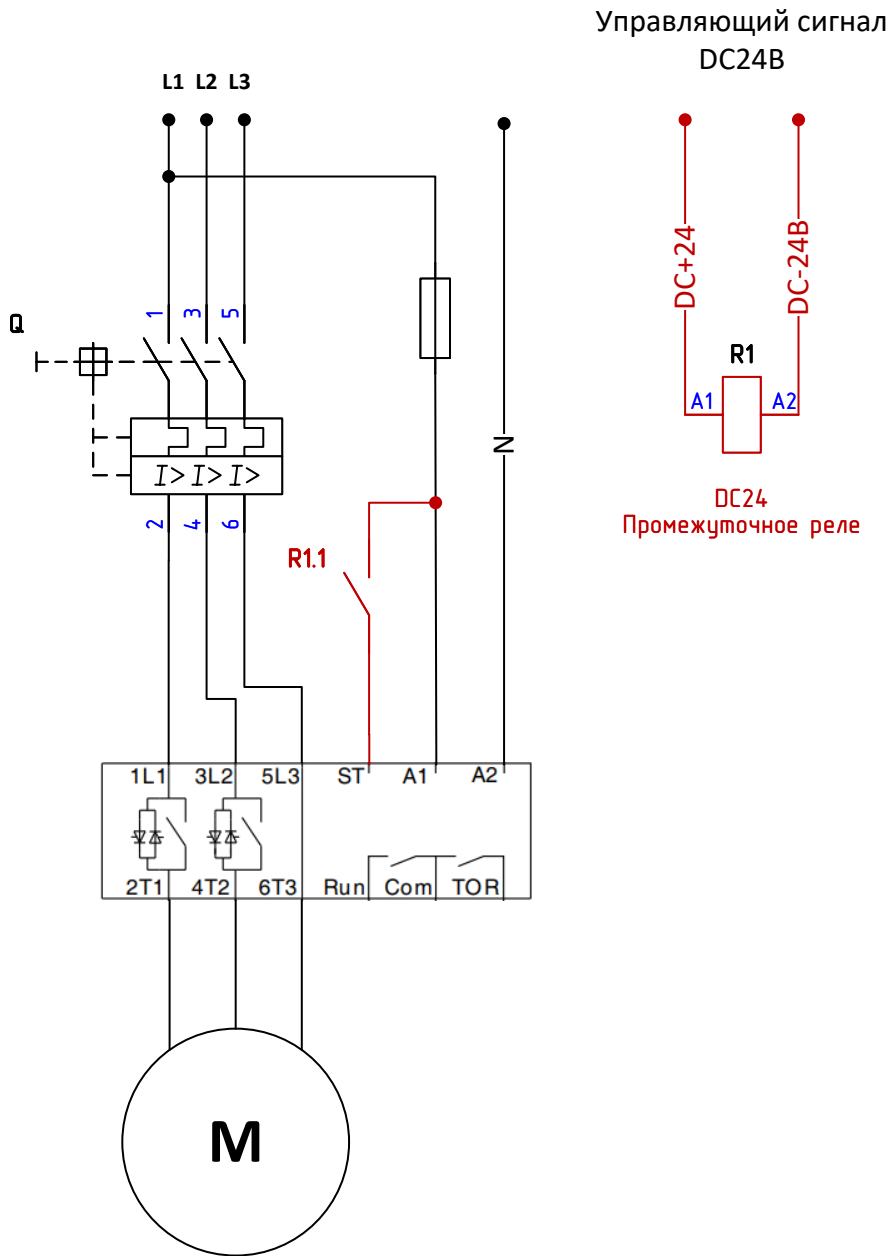

Подключение УПП АBB PSRxxx-600-70 к управляющей цепи 24В

Подключение УПП АBB PSRxxx-600-70 к управляющей цепи с импульсными сигналами управления СТАРТ/СТОП